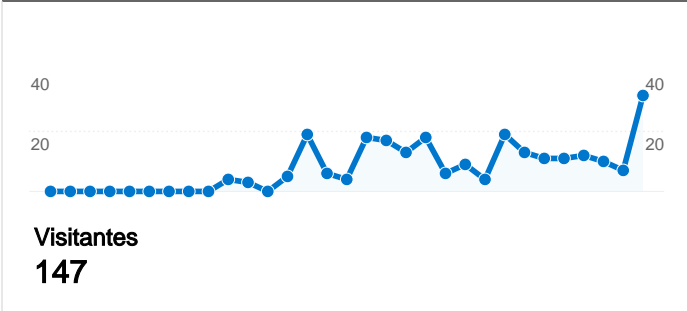

Uso do site

424 Visitas
Anterior: 0 (0,00%)

63,68% Taxa de rejeição
Anterior: 0,00% (0,00%)

976 Exibições de página
Anterior: 0 (0,00%)

00:10:50 Tempo médio no site
Anterior: 00:00:00 (0,00%)

2,30 Páginas/visita
Anterior: 0,00 (0,00%)

33,49% % de novas visitas
Anterior: 0,00% (0,00%)

Visão geral dos visitantes

Cobertura do mapa world

Visão geral das fontes de tráfego

Visão geral de conteúdo

Páginas	Exibições de página	% de exibições de página
/		
09/02/2008 - 09/02/2008	0	0,00%
09/02/2008 - 11/03/2008	782	80,12%
% de alteração	0,00%	0,00%
/index.php		
09/02/2008 - 09/02/2008	0	0,00%
09/02/2008 - 11/03/2008	101	10,35%
% de alteração	0,00%	0,00%
/index_uhet.php		
09/02/2008 - 09/02/2008	0	0,00%
09/02/2008 - 11/03/2008	93	9,53%
% de alteração	0,00%	0,00%

147 pessoas visitaram esse site

 **424 Visitas**
Anterior: 0 (0,00%)

 **147 Número absoluto de visitantes únicos**
Anterior: 0 (0,00%)

 **976 Exibições de página**
Anterior: 0 (0,00%)

 **2,30 Média de exibições de página**
Anterior: 0,00 (0,00%)

424 visitas vieram de 6 países/territórios

Uso do site

Visitas	Páginas/visita	Tempo médio no site	% de novas visitas	Taxa de rejeição	
424 Anterior: 0 (0,00%)	2,30 Anterior: 0,00 (0,00%)	00:10:50 Anterior: 00:00:00 (0,00%)	33,49% Anterior: 0,00% (0,00%)	63,68% Anterior: 0,00% (0,00%)	
País/território	Visitas	Páginas/visita	Tempo médio no site	% de novas visitas	Taxa de rejeição
Brazil					
09/02/2008 - 09/02/2008	0	0,00	00:00:00	0,00%	0,00%
09/02/2008 - 11/03/2008	418	2,32	00:11:00	32,54%	63,16%
% de alteração	100,00%	100,00%	100,00%	100,00%	100,00%
Portugal					
09/02/2008 - 09/02/2008	0	0,00	00:00:00	0,00%	0,00%
09/02/2008 - 11/03/2008	2	1,00	00:00:00	100,00%	100,00%
% de alteração	100,00%	100,00%	0,00%	100,00%	100,00%
United States					
09/02/2008 - 09/02/2008	0	0,00	00:00:00	0,00%	0,00%
09/02/2008 - 11/03/2008	1	1,00	00:00:00	100,00%	100,00%
% de alteração	100,00%	100,00%	0,00%	100,00%	100,00%
Uruguay					