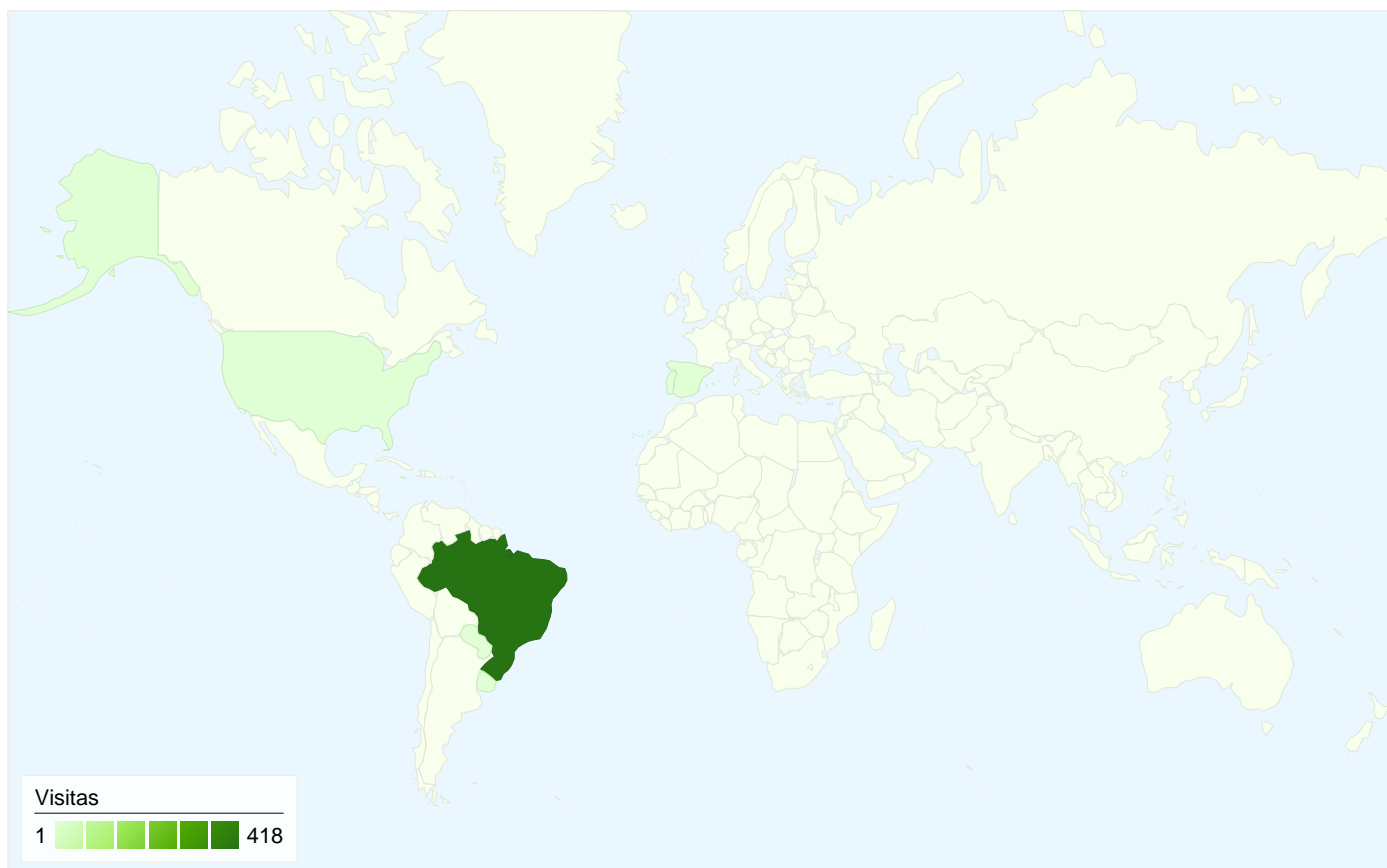

33,49% % de novas visitas
Anterior: 0,00% (0,00%)

Visão geral dos visitantes

Cobertura do mapa world

Visão geral das fontes de tráfego

Visão geral de conteúdo

Páginas	Exibições de página	% de exibições de página
/		
09/02/2008 - 09/02/2008	0	0,00%
09/02/2008 - 11/03/2008	782	80,12%
% de alteração	0,00%	0,00%
/index.php		
09/02/2008 - 09/02/2008	0	0,00%
09/02/2008 - 11/03/2008	101	10,35%
% de alteração	0,00%	0,00%
/index_uhet.php		
09/02/2008 - 09/02/2008	0	0,00%
09/02/2008 - 11/03/2008	93	9,53%
% de alteração	0,00%	0,00%

78,07% Tráfego direto

Anterior: 0,00% (0,00%)

19,58% Sites de referência

Anterior: 0,00% (0,00%)

2,36% Mecanismos de pesquisa

Anterior: 0,00% (0,00%)

- **Tráfego direto**
331 (78,07%)
- **Sites de referência**
83 (19,58%)
- **Mecanismos de pesquisa**
10 (2,36%)

424 visitas vieram de 6 países/territórios

Uso do site

Visitas	Páginas/visita	Tempo médio no site	% de novas visitas	Taxa de rejeição	
424 Anterior: 0 (0,00%)	2,30 Anterior: 0,00 (0,00%)	00:10:50 Anterior: 00:00:00 (0,00%)	33,49% Anterior: 0,00% (0,00%)	63,68% Anterior: 0,00% (0,00%)	
País/território	Visitas	Páginas/visita	Tempo médio no site	% de novas visitas	Taxa de rejeição
Brazil					
09/02/2008 - 09/02/2008	0	0,00	00:00:00	0,00%	0,00%
09/02/2008 - 11/03/2008	418	2,32	00:11:00	32,54%	63,16%
% de alteração	100,00%	100,00%	100,00%	100,00%	100,00%
Portugal					
09/02/2008 - 09/02/2008	0	0,00	00:00:00	0,00%	0,00%
09/02/2008 - 11/03/2008	2	1,00	00:00:00	100,00%	100,00%
% de alteração	100,00%	100,00%	0,00%	100,00%	100,00%
United States					
09/02/2008 - 09/02/2008	0	0,00	00:00:00	0,00%	0,00%
09/02/2008 - 11/03/2008	1	1,00	00:00:00	100,00%	100,00%
% de alteração	100,00%	100,00%	0,00%	100,00%	100,00%
Uruguay					