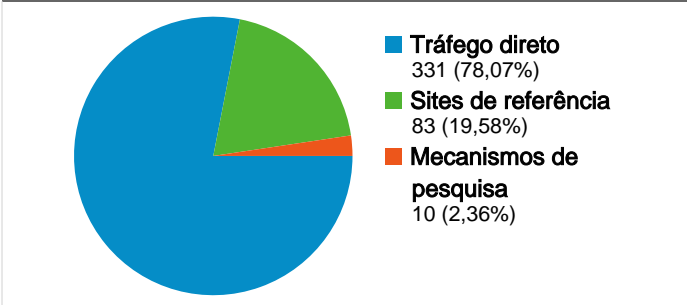

33,49% % de novas visitas
Anterior: 0,00% (0,00%)

Visão geral dos visitantes

Cobertura do mapa world

Visão geral das fontes de tráfego

Visão geral de conteúdo

Páginas	Exibições de página	% de exibições de página
/		
09/02/2008 - 09/02/2008	0	0,00%
09/02/2008 - 11/03/2008	782	80,12%
% de alteração	0,00%	0,00%
/index.php		
09/02/2008 - 09/02/2008	0	0,00%
09/02/2008 - 11/03/2008	101	10,35%
% de alteração	0,00%	0,00%
/index_uhet.php		
09/02/2008 - 09/02/2008	0	0,00%
09/02/2008 - 11/03/2008	93	9,53%
% de alteração	0,00%	0,00%

147 pessoas visitaram esse site

 **424 Visitas**
Anterior: 0 (0,00%)

 **147 Número absoluto de visitantes únicos**
Anterior: 0 (0,00%)

 **976 Exibições de página**
Anterior: 0 (0,00%)

 **2,30 Média de exibições de página**
Anterior: 0,00 (0,00%)